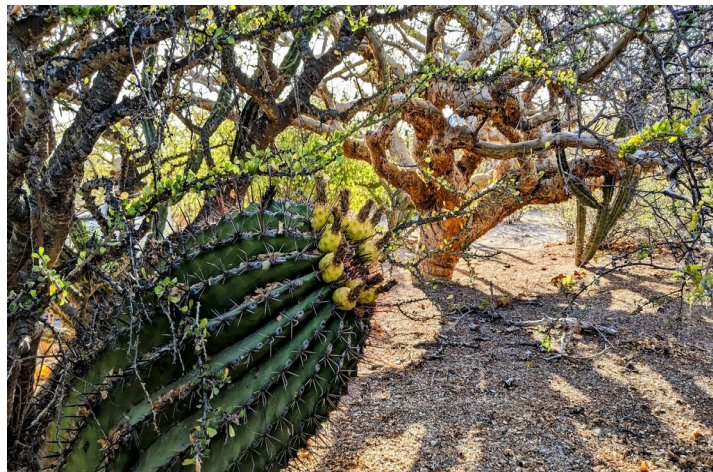

mariola or ojo de liebre (hare's eye)

- Mexican Giant Cactus

Pachycereus pringlei

Cardón

- Fish Hook Cactus

Mammillaria dioica

Biznaga Llavina

- Cochemia

Mammillaria poseelgeri

Biznagita

- Barrel Cactus

Biznaga

Ferocactus peninsuale

- Baja California Cholla

Cylindropuntia cholla

- Mexican Holdback

Erythrostemon mexicanus

Bush pea family

- Tea Bush

Melochia tomentosa

- Tangleflower

Baja California Stegnosperma

Stegnosperma halimifolium

- Woolly Desert Lavender